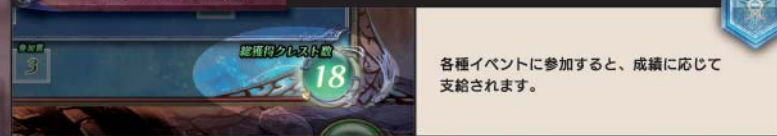

色々試してみてね!

鍛冶屋ルナ

鍛冶見習いメル

何度も作ってみよう!

◆ 交換所について

【交換所】画面では“特殊なアイテム”と交換出来ます。

◆ トレジャーコイン

◆ イベントクレスト

◆ マナレリック

◆ タッチトレジャー

シナリオモード中に光っている地面を何度かタッチすることで、様々なアイテムが見つかります。

他にも隠されたアイテムが見つかるかも...!?